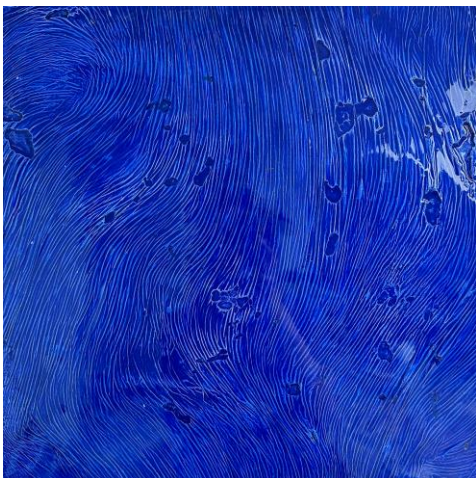

STRUKTURBILDER

Deepness Serie 2024 – Modellgips auf Holzpanel mit Glanzoberfläche 130 x 130 x 2 cm
verfügbar

Deepness Serie 2024 – Modellgips auf Holzpanel mit Glanzoberfläche 100 x 100 x 2 cm
nicht verfügbar