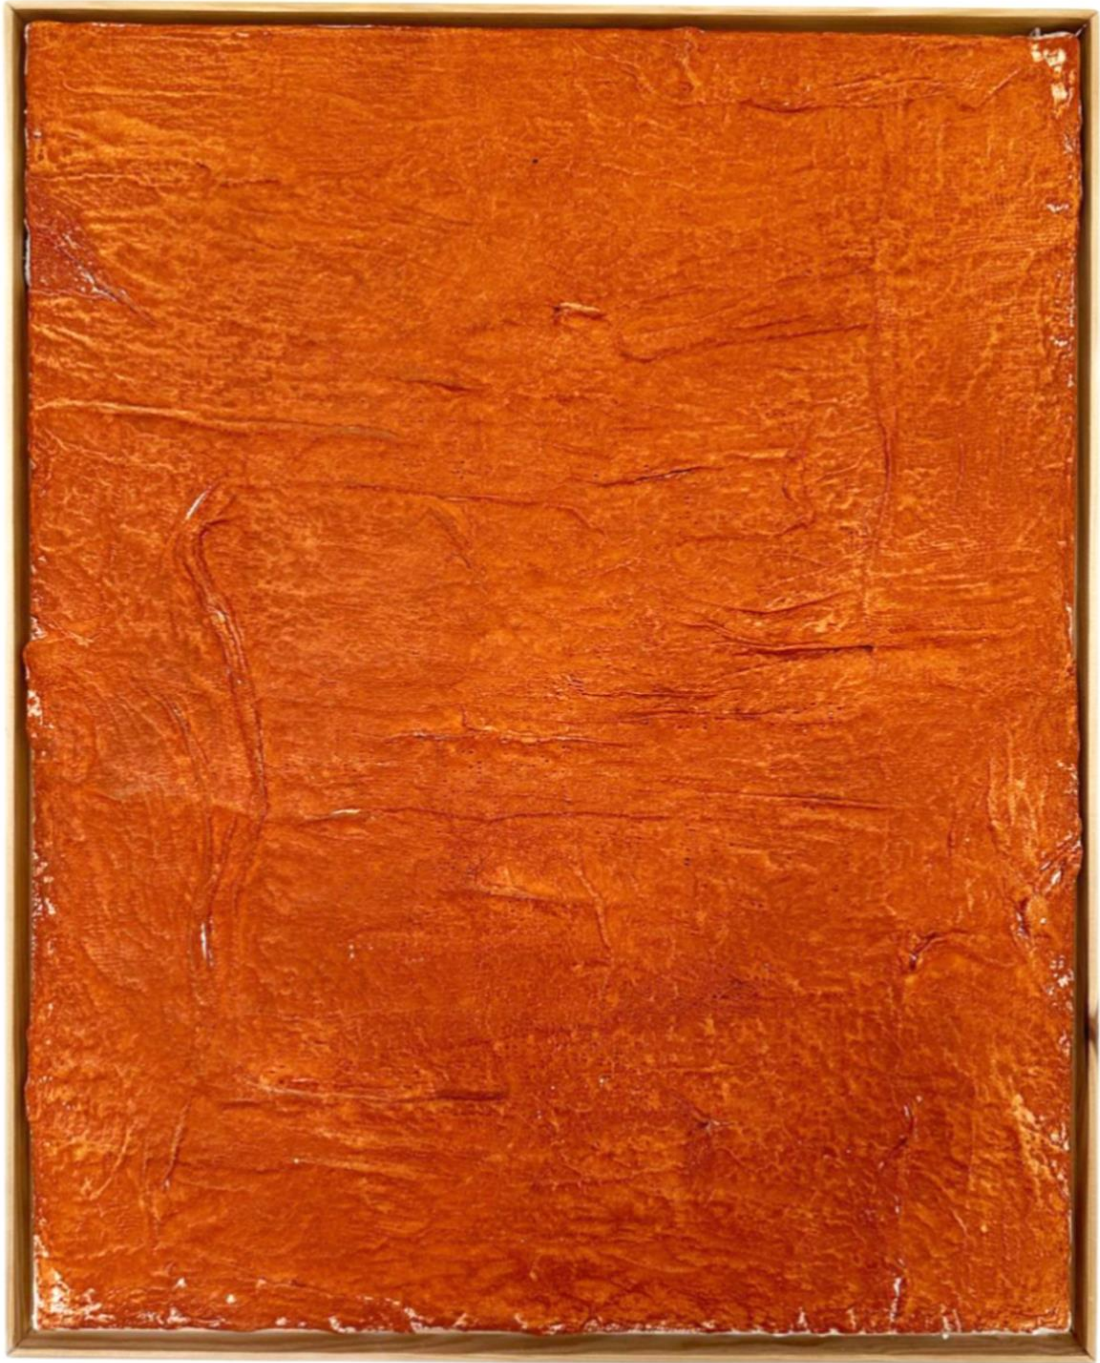

Stripes Serie 2023 - Textil auf Leinwand gerahmt 53 x 63 x 3 cm
verfügbar