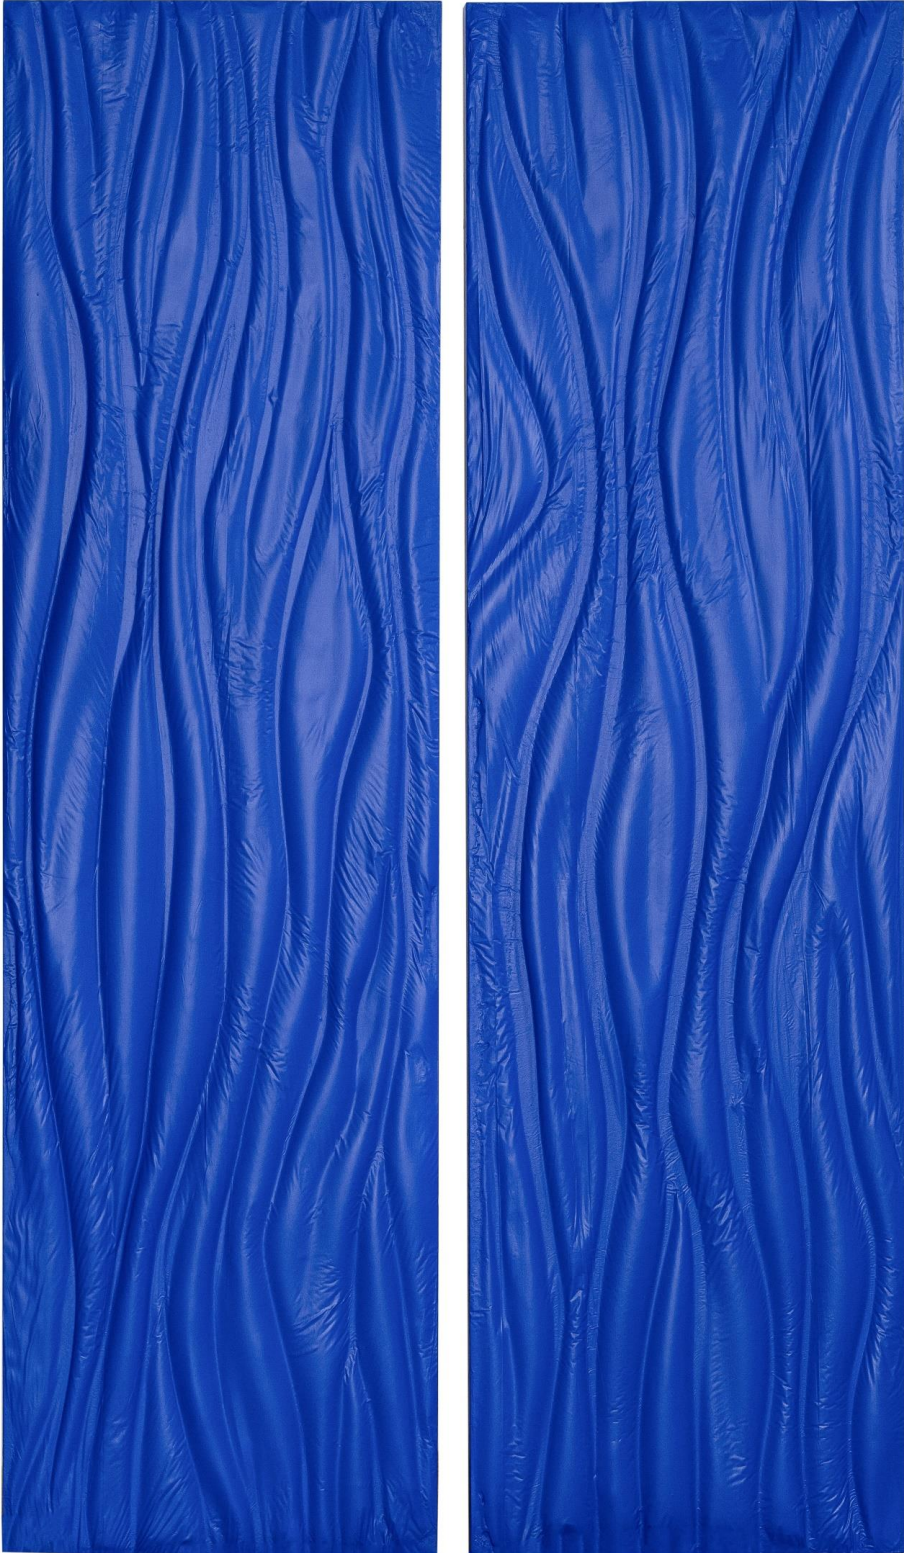

STRUKTURBILDER

Deepness Serie 2024 – Modellgips auf Holzpanel mit Glanzoberfläche 130 x 130 x 2 cm
verfügbar

Deepness Serie 2024 – Modellgips auf Holzpanel mit Glanzoberfläche 100 x 100 x 2 cm
nicht verfügbar

Deepness Serie 2024 – Modellgips auf Holzpanelen mit Glanzoberfläche
verfügbar als Installation oder einzelne Bilder 50 x 50 x 2 cm

Dream Serie 2023 - Modellierpaste auf Holzpanel gerahmt 103 x 183 x 4 cm
nicht verfügbar

Bronze Serie 2024 - Sandstruktur auf Holzpanel 70 x 90 x 4 cm
verfügbar

Waves Serie 2023 - Modellgips auf Holzpanel 80 x 100 x 3 cm
verfügbar

Diptychon Waves Serie 2023 - Modellgips auf Holzpanelen 50 x 160 x 3 cm
nicht verfügbar

Bronze Serie 2023 - Sandstruktur auf Holzpanel 70 x 90 x 4 cm
nicht verfügbar

Infinity Serie 2023 - Textil auf Leinwand gerahmt matt 103 x 103 x 4 cm
verfügbar

Bronze Serie 2022 - Modellgips auf Holzpanel 70 x 90 x 4 cm
nicht verfügbar