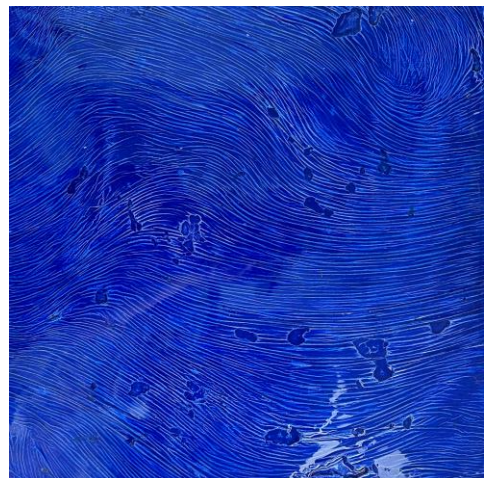

STRUKTURBILDER

Deepness Serie 2024 – Modellgips auf Holzpanel mit Glanzoberfläche 130 x 130 x 2 cm
verfügbar

Deepness Serie 2024 – Modellgips auf Holzpanel mit Glanzoberfläche 100 x 100 x 2 cm
nicht verfügbar