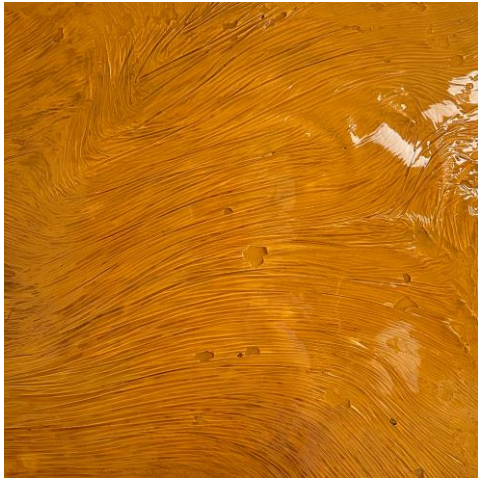

STRUKTURBILDER

Deepness Serie 2024 – Modellgips auf Holzpanel mit Glanzoberfläche 130 x 130 x 2 cm
verfügbar

Deepness Serie 2024 – Modellgips auf Holzpanel mit Glanzoberfläche 100 x 100 x 2 cm
nicht verfügbar