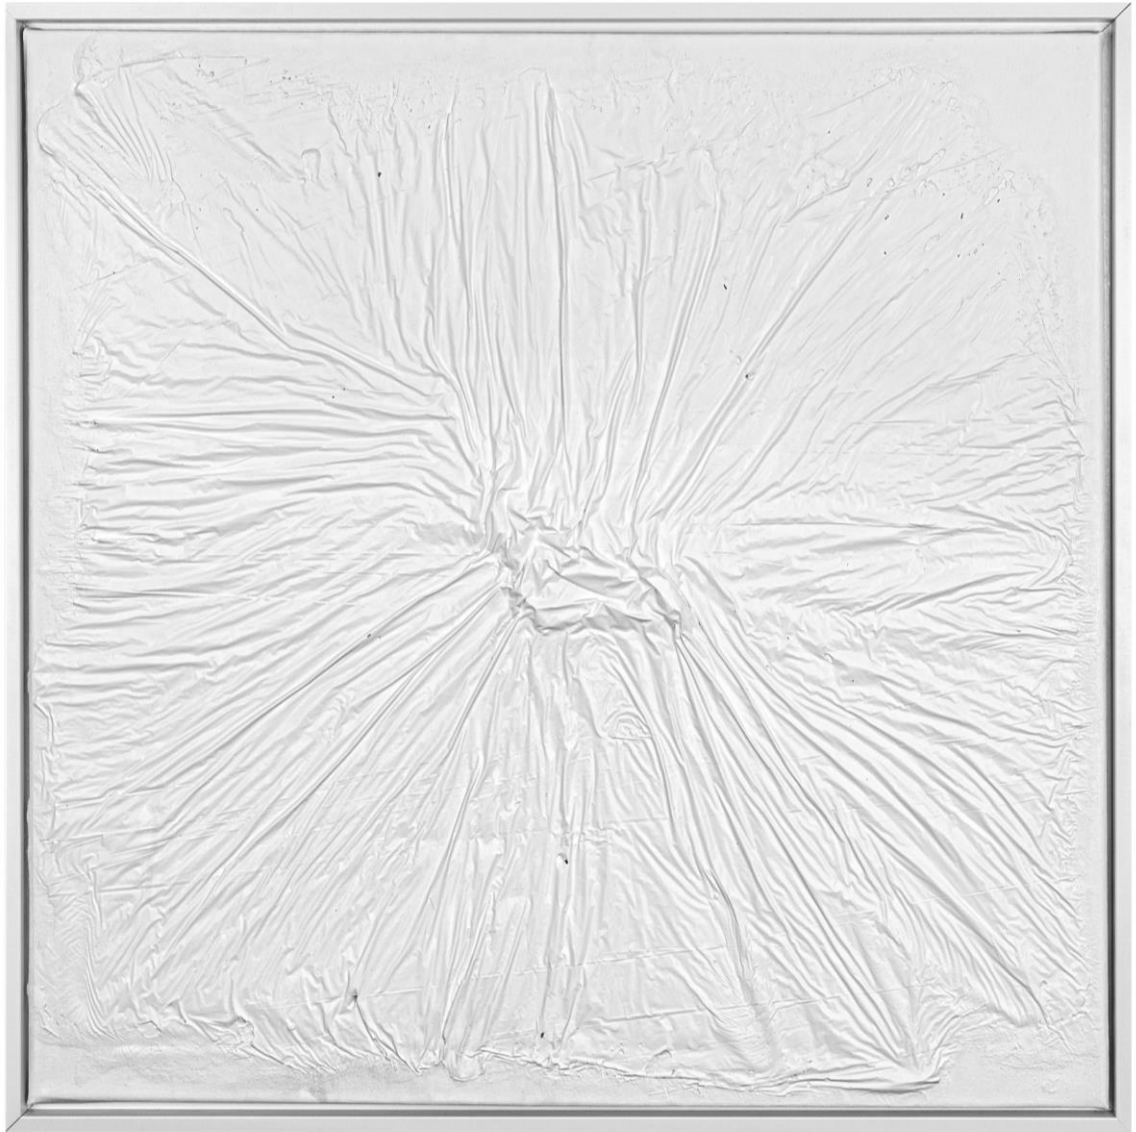

Blue Intense Serie 2022 - Sand auf Holzpanel 90 x 150 x 4 cm
verfügbar